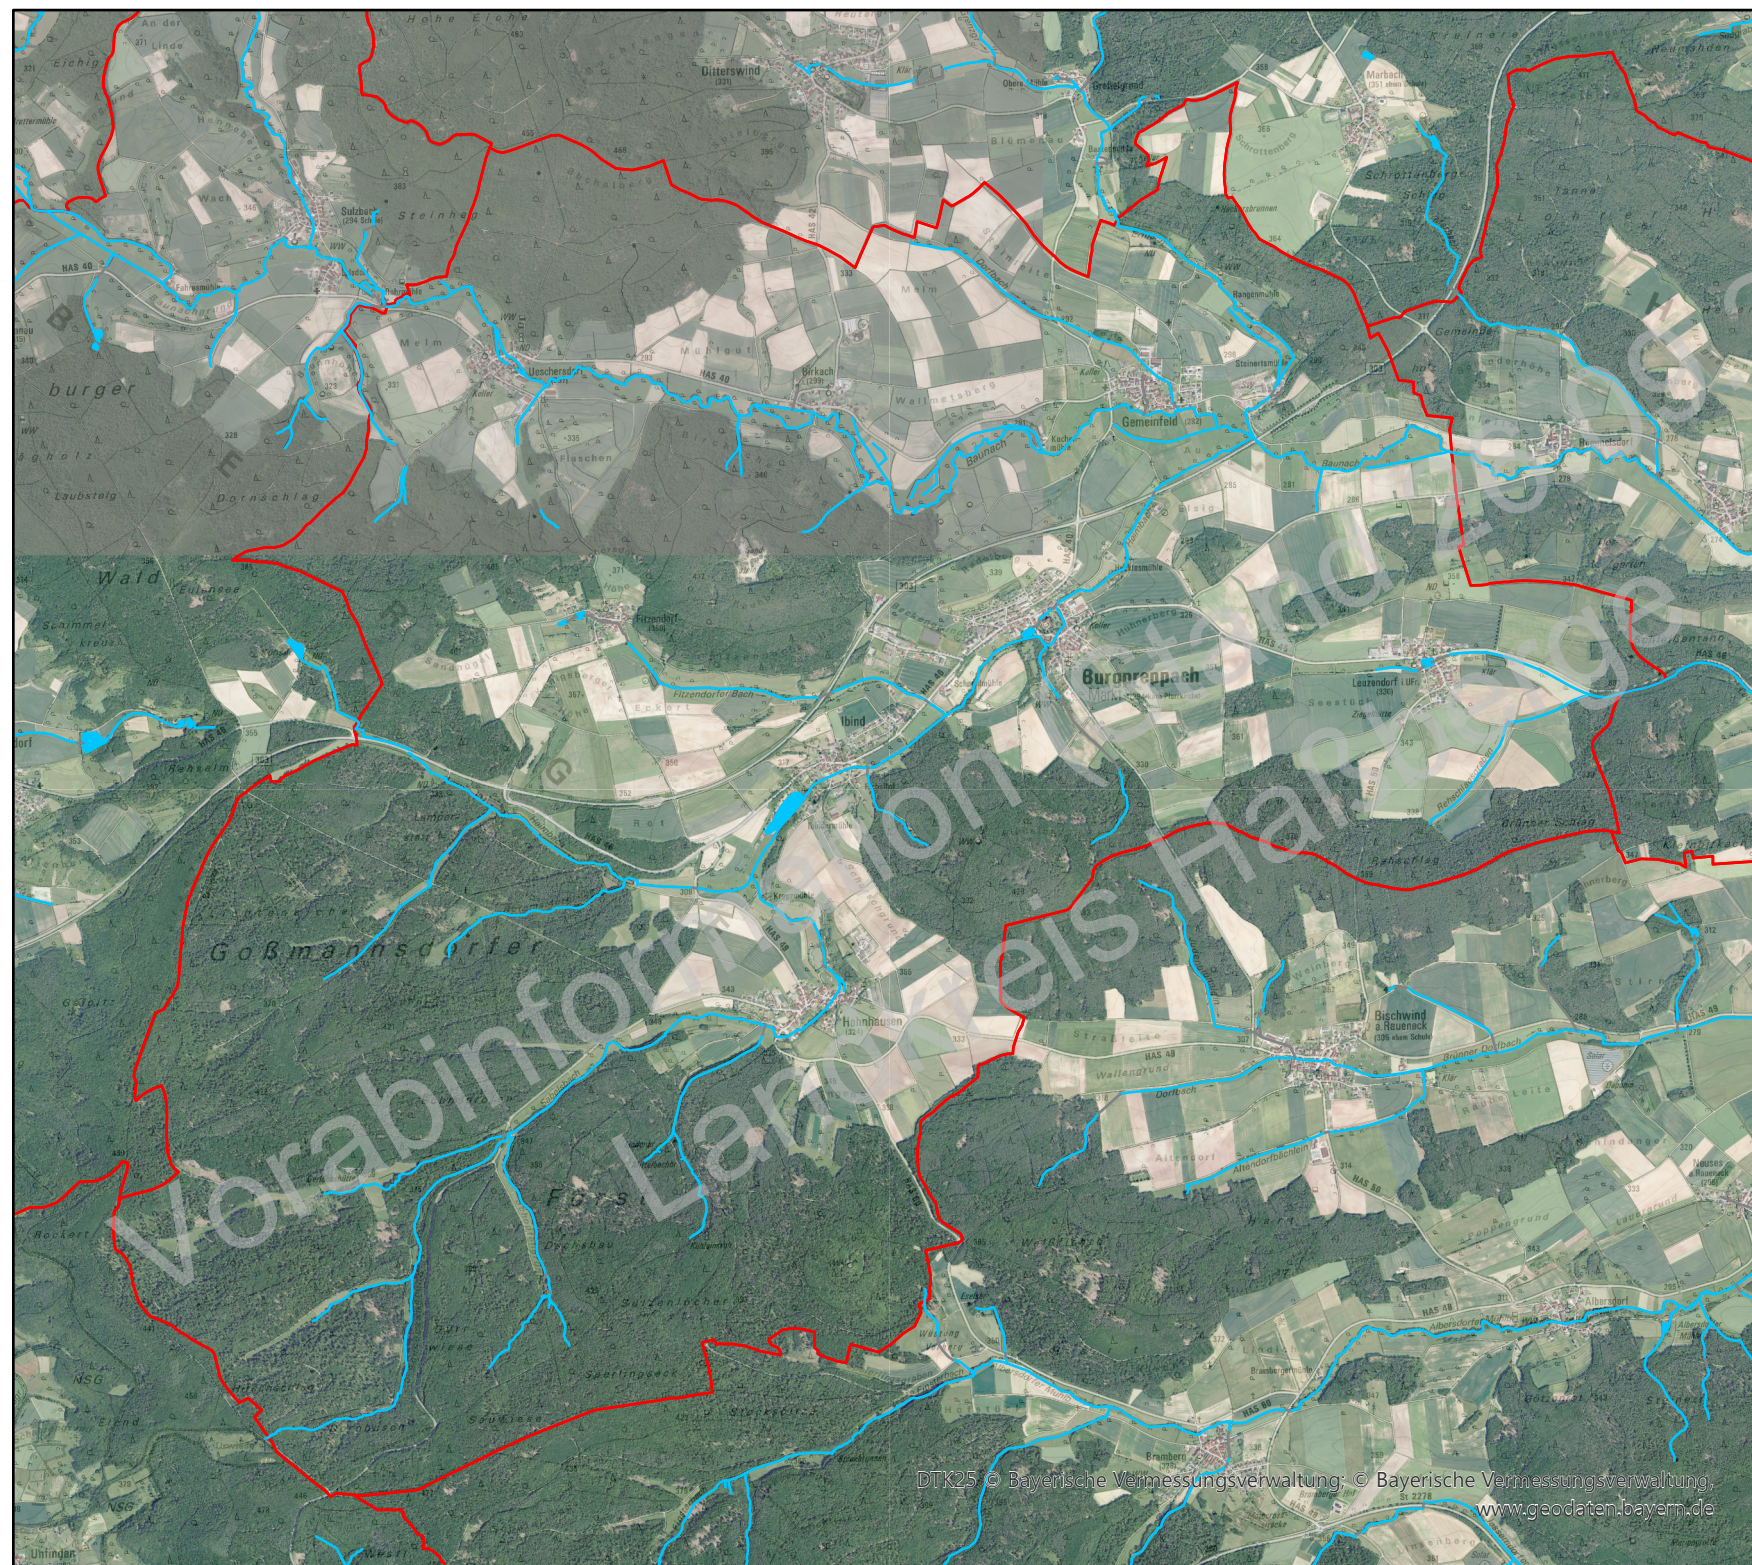

Vorläufige Einstufung der  
Gewässerrandstreifen-Kulisse der  
Gemeinde Burgpreppach  
(Stand: 26.09.2022)

**Legende**

-  Gewässerrandstreifen erforderlich
-  Verrohrung / unterirdischer Verlauf
-  Gemeindegrenze