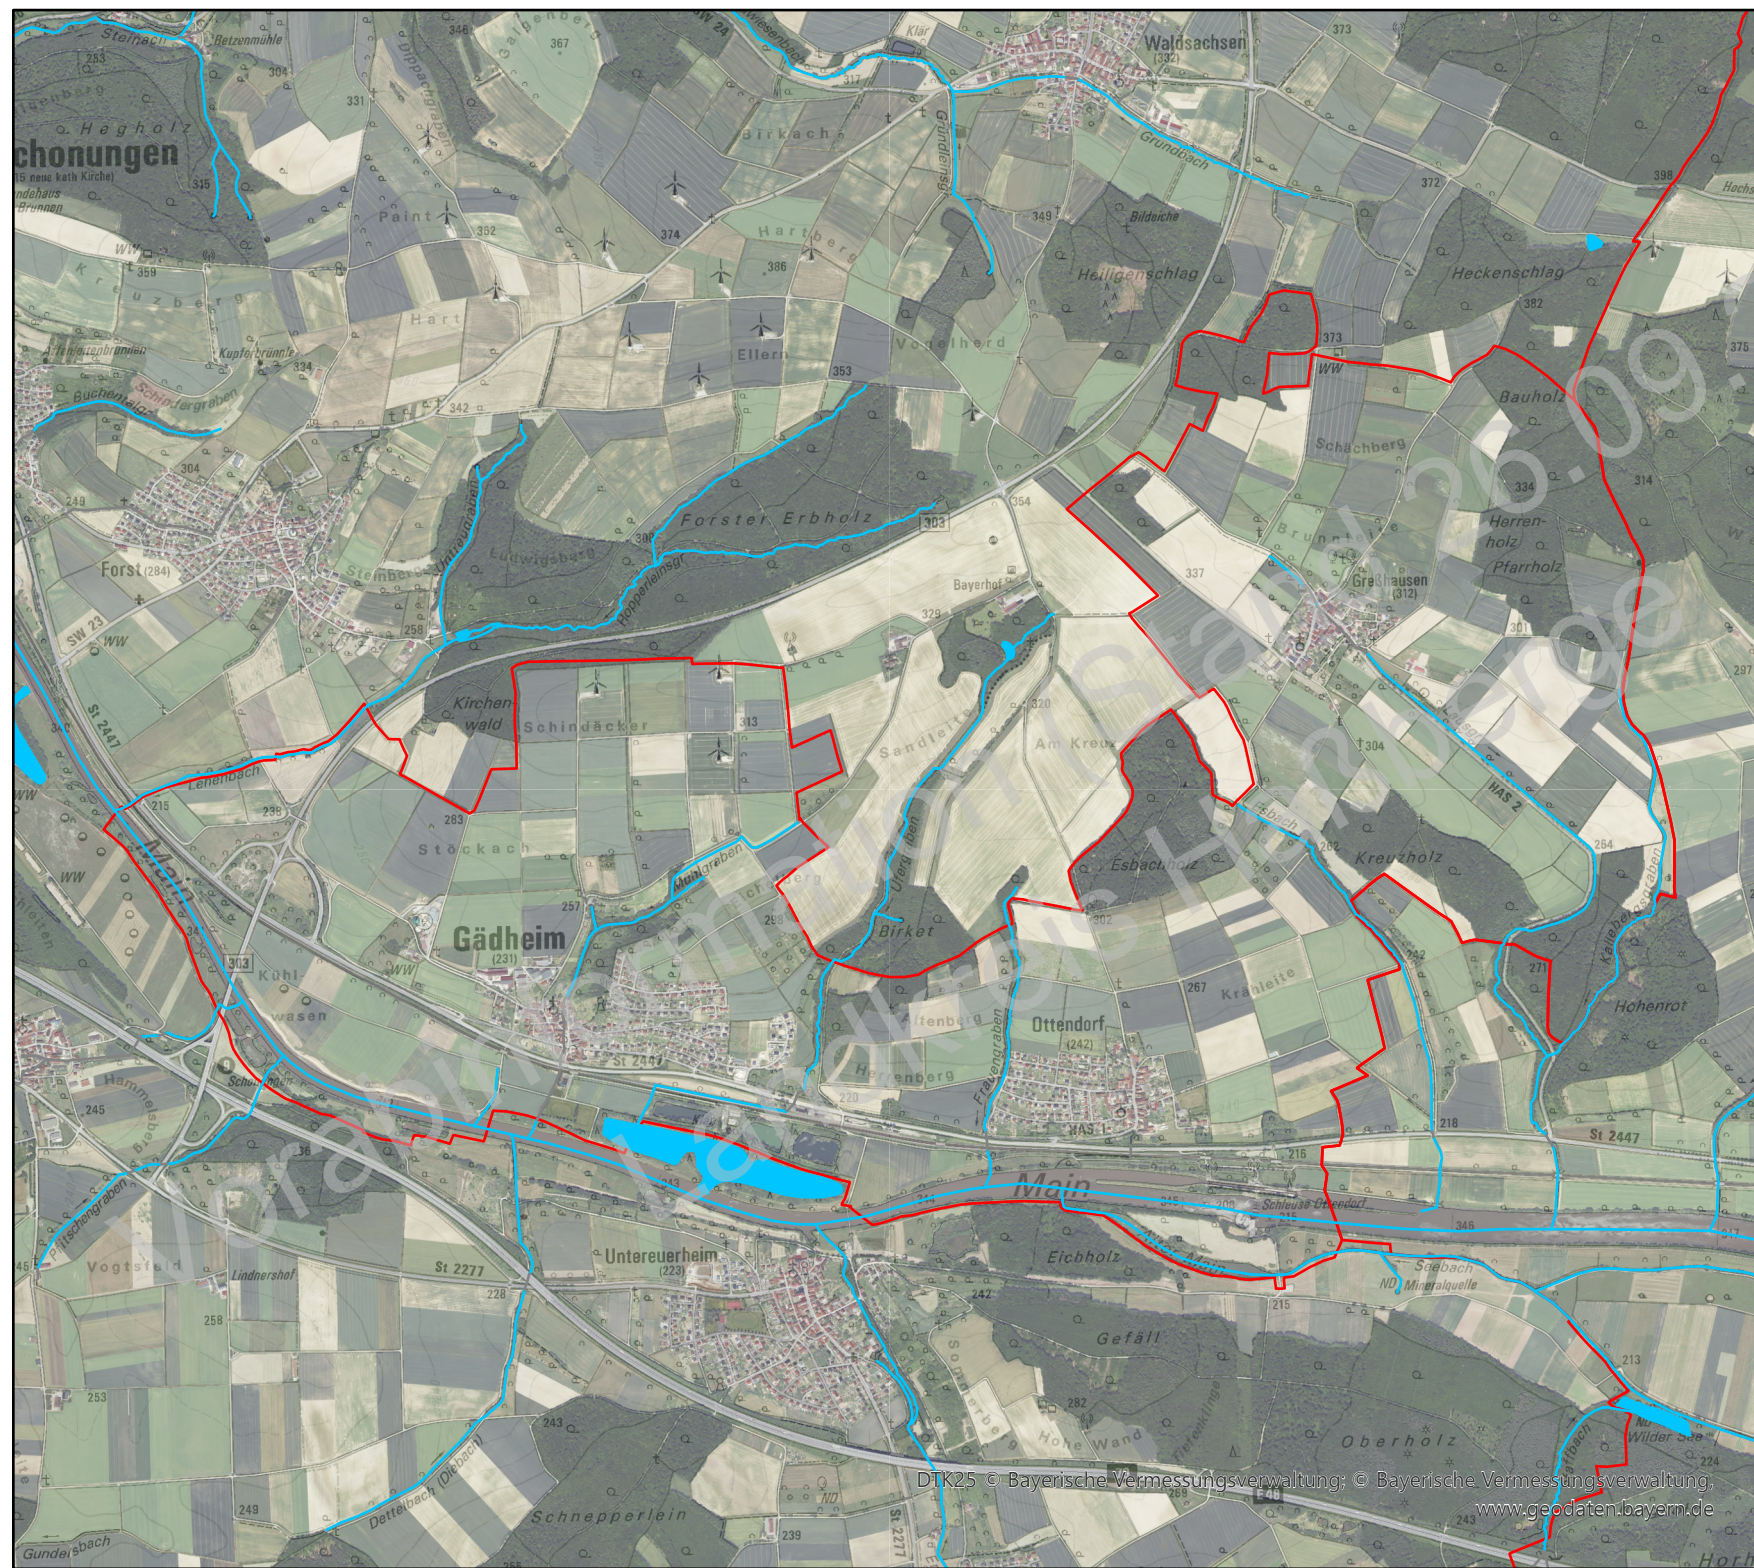

Vorläufige Einstufung der
Gewässerrandstreifen-Kulisse der
Gemeinde Gädheim
(Stand: 26.09.2022)

Legende

-  Gewässerrandstreifen erforderlich
-  Verrohrung / unterirdischer Verlauf
-  Gemeindegrenze