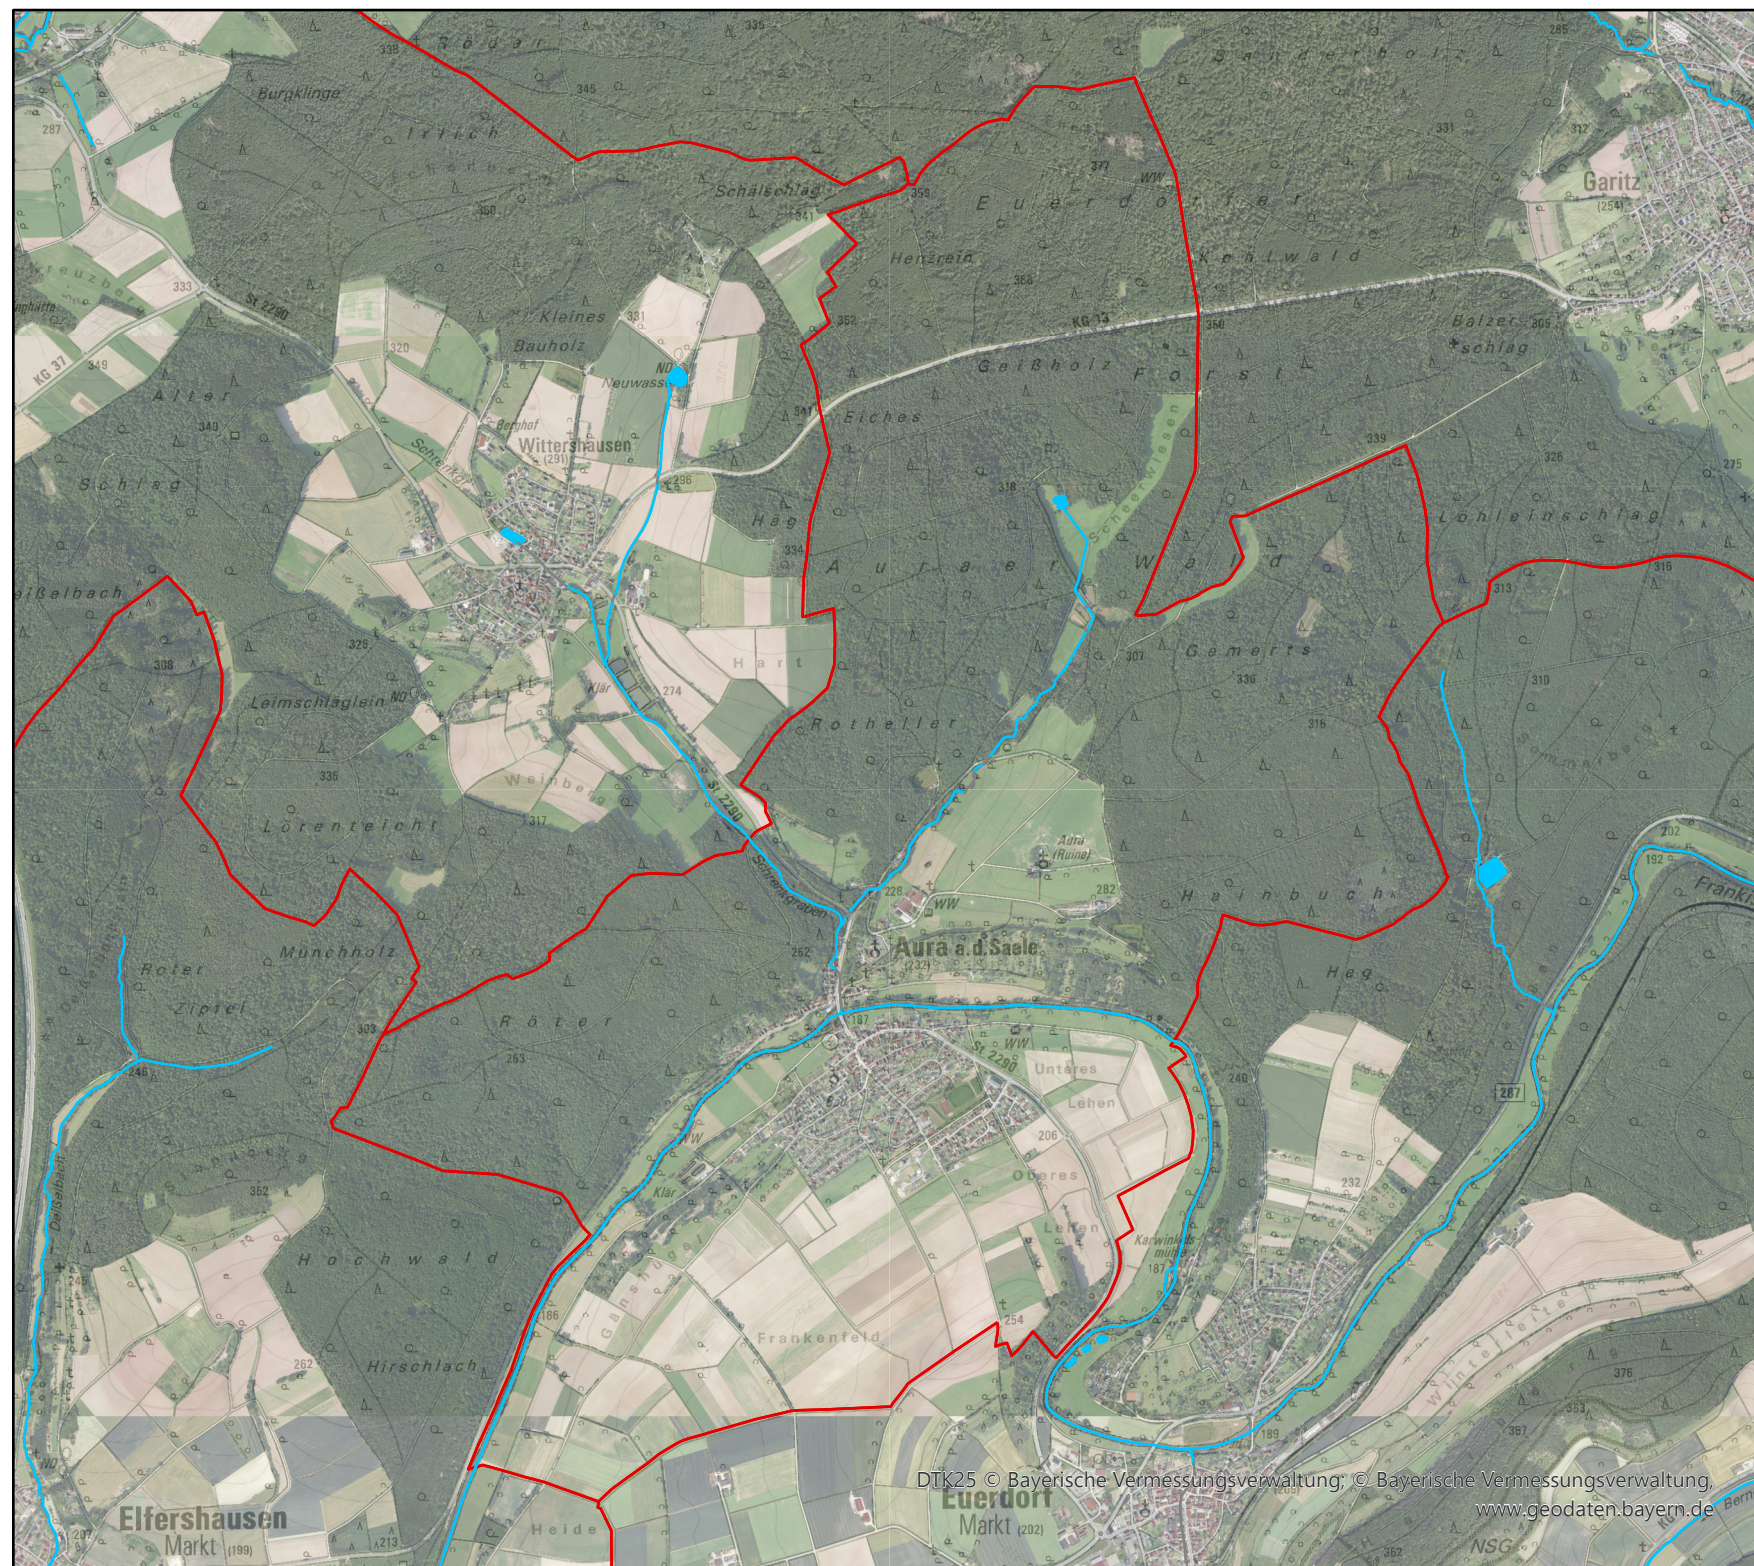

Vorläufige Einstufung der  
Gewässerrandstreifen-Kulisse der  
Gemeinde Aura a.d.Saale  
(Stand: 12.01.2023)

**Legende**

-  Gewässerrandstreifen erforderlich
-  Verrohrung / unterirdischer Verlauf
-  Gemeindegrenze