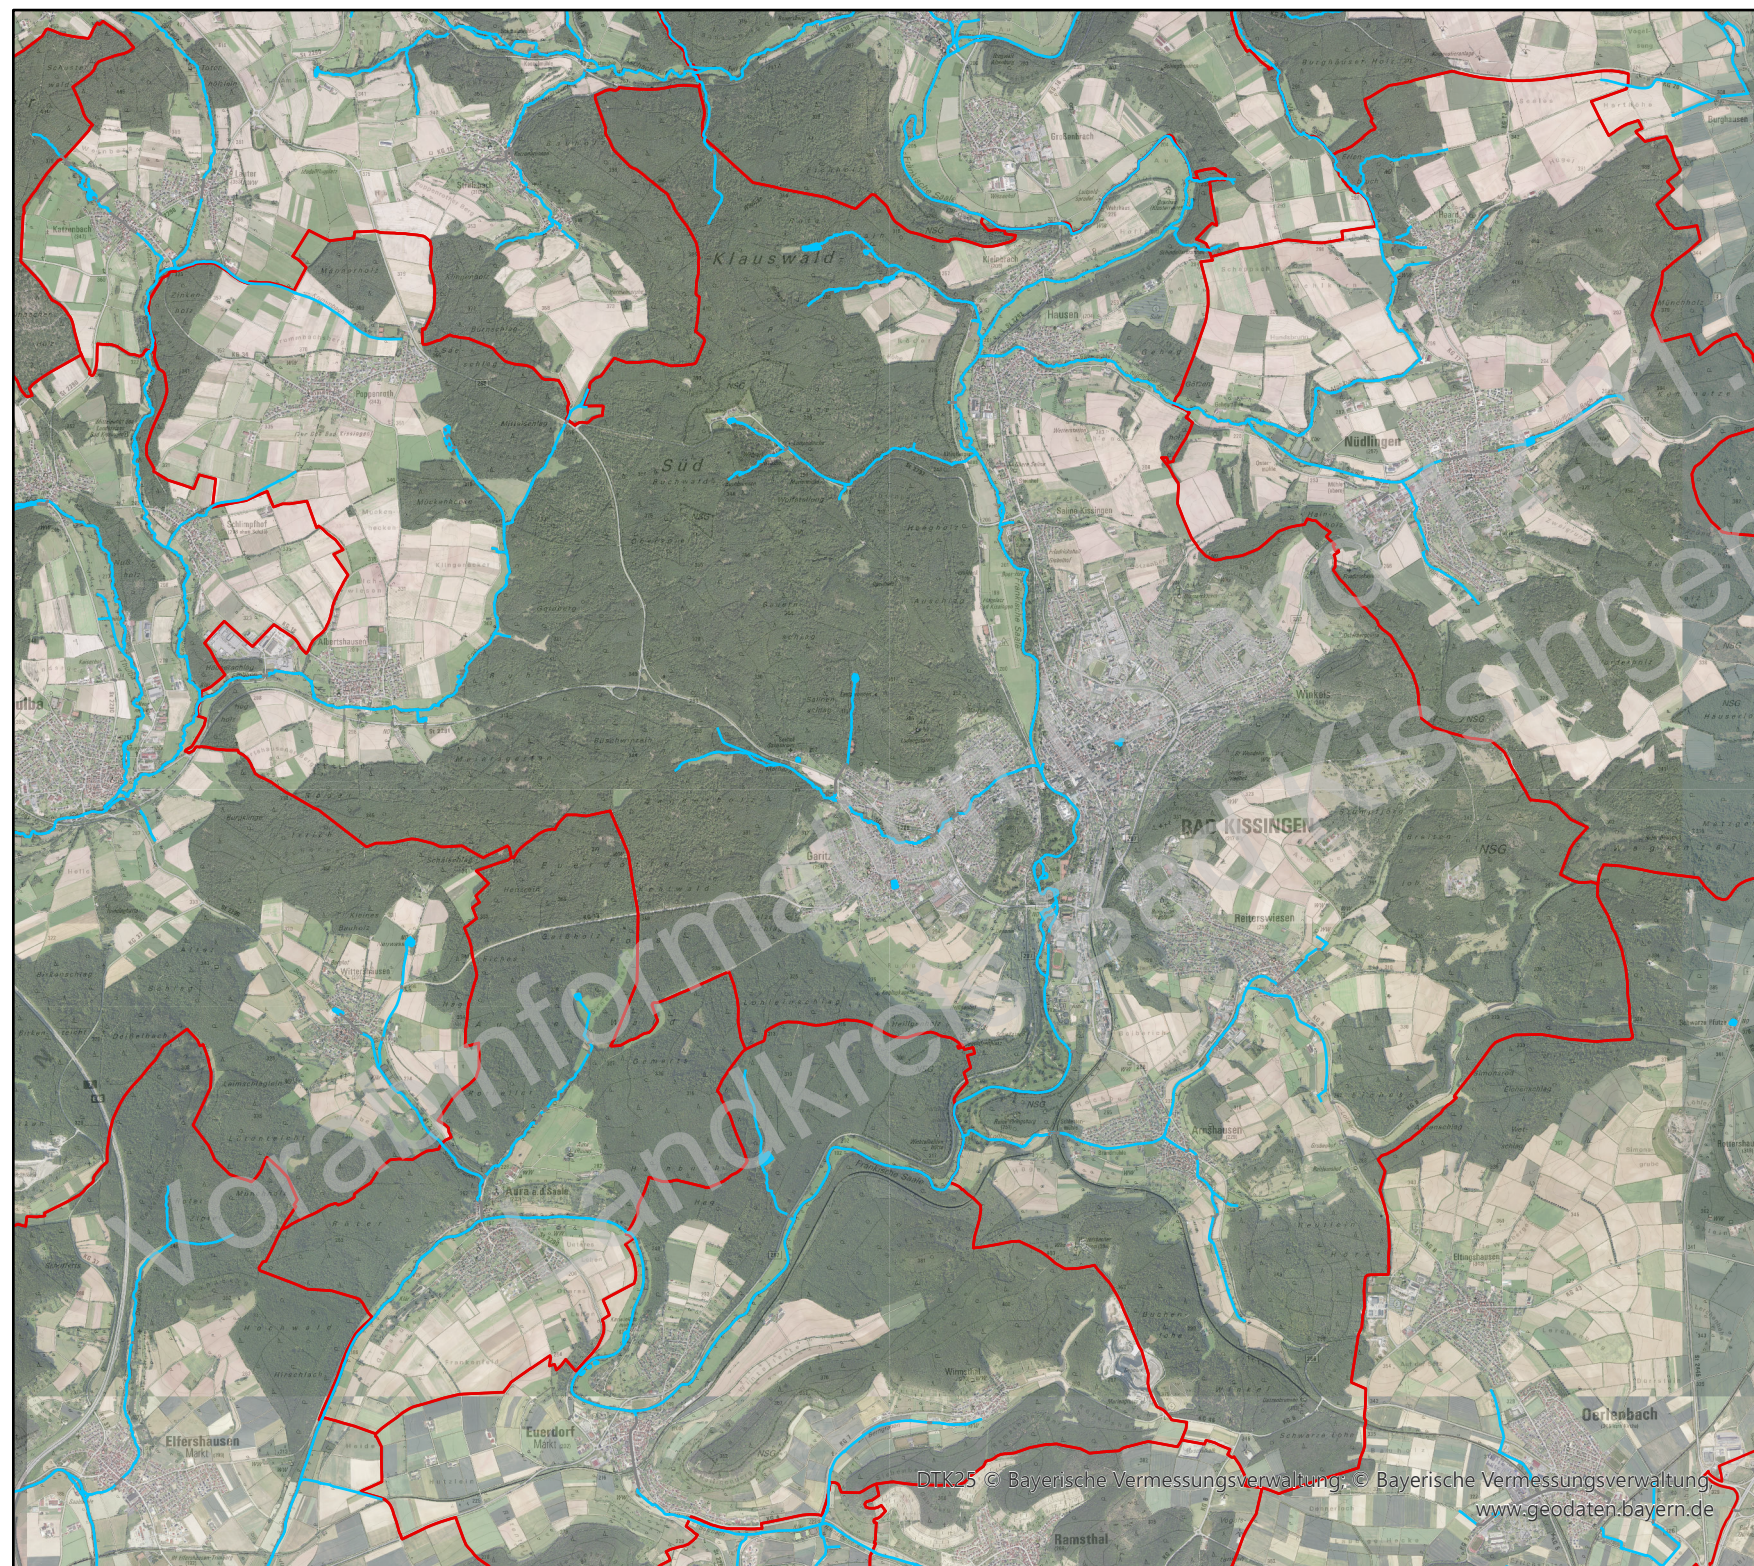

Vorläufige Einstufung der
Gewässerrandstreifen-Kulisse der
Gemeinde Bad Kissingen
(Stand: 12.01.2023)

Legende

-  Gewässerrandstreifen erforderlich
-  Verrohrung / unterirdischer Verlauf
-  Gemeindegrenze